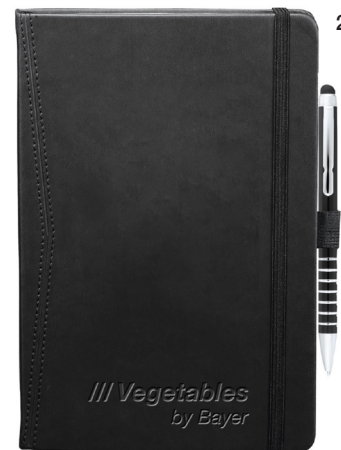

28b

29a

**Bottle**  
Min: 48

29b

**Twill /Mesh Cap**  
Min: 48

29c

**Hard-Bound Journalbook®**  
Min: 72

29d